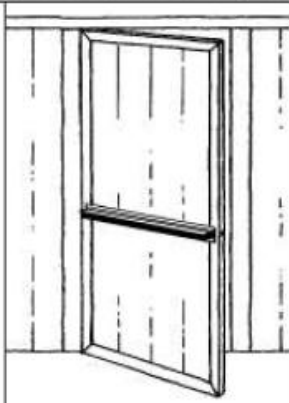

## PORTA DI SICUREZZA CON MANIGLIONE ANTIPANICO

PROFILO IN ACCIAIO ZINCATO

PROFILO IN ALLUMINO

vetro antinfortunistico

dim. porta: m 1.20 x 2.50

dim. porta: m 1.20 x 2.50