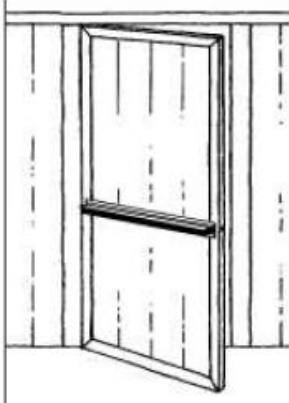

## PORTA DI SICUREZZA CON MANIGLIONE ANTIPANICO

PROFILO IN ACCIAIO ZINCATO

PROFILO IN ALLUMINO

vetro antinfortunistico

dim. porta: m 1.20 x 2.50

dim. porta: m 1.20 x 2.50