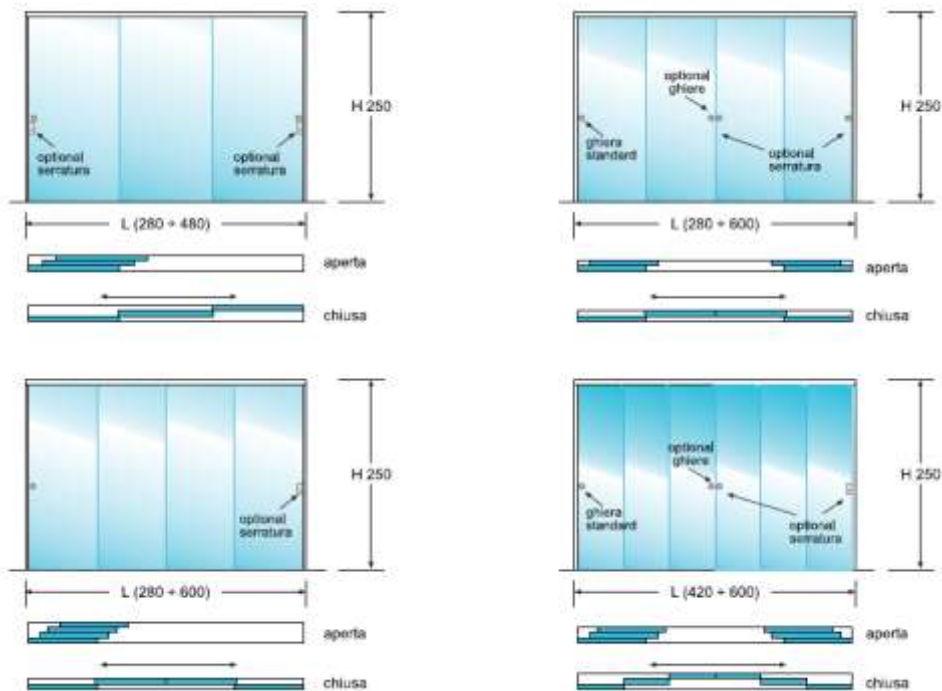

VETRATE SCORREVOLI PANORAMICHE "AMOVIBILI" A NORMA DI LEGGE

OPTIONAL
 Apertura centrale con 2 ghiera in acciaio inox + 2 ai lati :
 Apertura centrale con serratura :
 Serratura (destra o sinistra) :
 Ante da cm 65/90. Per ante inferiori a cm 65, supplemento di