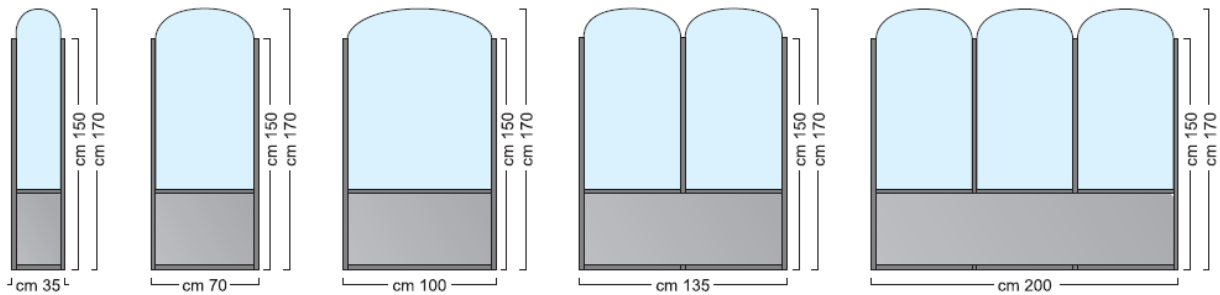

PARAVENTO NOIR

Paravento con struttura portante in alluminio e sistema di aggancio a baionetta.
Pannellatura inferiore in laminato composito.
Vetro temperato trasparente 6 mm

	LARGHEZZA				
ALTEZZA ↓					
cm 170	cm 35	cm 70	cm 100	cm 135	cm 200

	LARGHEZZA				
ALTEZZA ↓					
cm 170	cm 35	cm 70	cm 100	cm 135	cm 200

ACCESSORI PARAVENTO NOIR

PIEDINI DI FISSAGGIO

FIORIERE

STRUTTURA IN ACCIAIO ZINCATO E VERNICIATO

COLORI DISPONIBILI

	GRIGIO RAL 7016
	VERDE RAL 6005
	RAL 3005
	AVORIO RAL 1013
	ARGENTO SATINATO
altri colori: maggiorazione del 10 %	