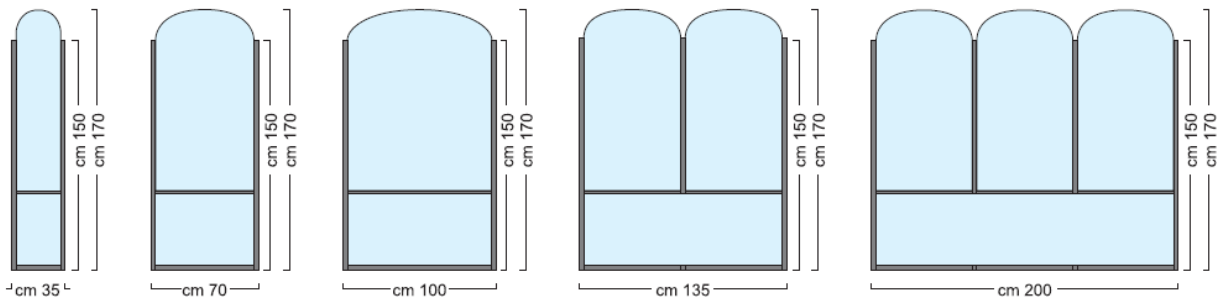

PARAVENTO NOIR

Paravento con struttura portante in alluminio e sistema di aggancio a baionetta.
Pannellatura inferiore in laminato composito.
Vetro temperato trasparente 6 mm

	LARGHEZZA				
ALTEZZA ↓					
cm 170	cm 35	cm 70	cm 100	cm 135	cm 200

	LARGHEZZA				
ALTEZZA ↓					
cm 170	cm 35	cm 70	cm 100	cm 135	cm 200

ACCESSORI PARAVENTO NOIR

PIEDINI DI FISSAGGIO

FIORIERE

STRUTTURA IN ACCIAIO ZINCATO E VERNICIATO

COLORI DISPONIBILI

	GRIGIO RAL 7016
	VERDE RAL 6005
	RAL 3005
	AVORIO RAL 1013
	ARGENTO SATINATO
altri colori: maggiorazione del 10 %	