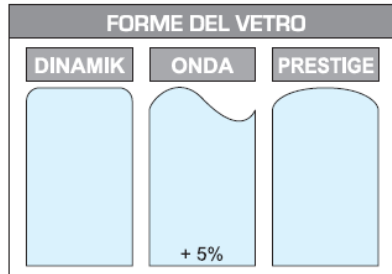

PARAVENTO NOIR

Paravento con struttura portante in alluminio e sistema di aggancio a baionetta.
Pannellatura inferiore in laminato composito.
Vetro temperato trasparente 6 mm

	LARGHEZZA				
ALTEZZA ↓					
cm 170	cm 35	cm 70	cm 100	cm 135	cm 200

	LARGHEZZA				
ALTEZZA ↓					
cm 170	cm 35	cm 70	cm 100	cm 135	cm 200

ACCESSORI PARAVENTO NOIR

PIEDINI DI FISSAGGIO

FIORIERE

STRUTTURA IN ACCIAIO ZINCATO E VERNICIATO

COLORI DISPONIBILI

	GRIGIO RAL 7016
	VERDE RAL 6005
	RAL 3005
	AVORIO RAL 1013
	ARGENTO SATINATO
altri colori: maggiorazione del 10 %	